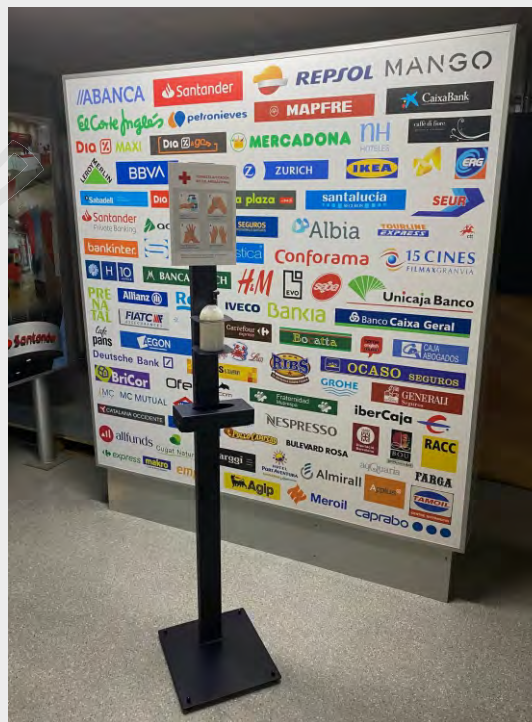

SOPORTE DISPENSADOR DE GEL / GUANTES

Estructura metálica para dispensador de gel antibacterial, con soporte para guantes y cartel de normas de uso.

Papelera opcional. Se entrega sin gel ni guantes.