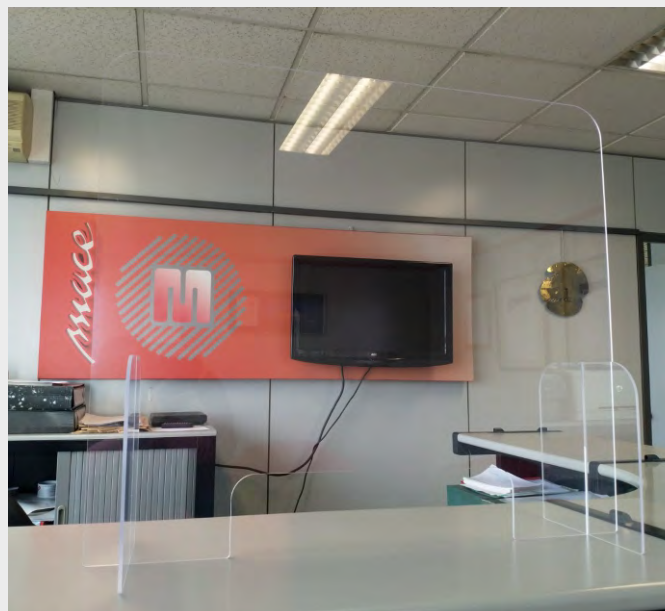

RÓTULOS E IMAGEN CORPORATIVA

**ELEMENTOS DE PREVENCIÓN
COVID19**

MAMPARA DE PROTECCIÓN MOSTRADOR METACRILATO

Mampara de protección individual en metacrilato transparente
Fácil instalación, sin necesidad de tornillería

Mampara de protección individual en PVC y policarbonato transparente
Fácil instalación, sin necesidad de tornillería

Medidas especiales, consultar. / Posibilidad de personalizar con marca de cliente en vinilo

MAMPARA SEPARADORA PARA PUESTOS DE TRABAJO

Opción en metacrilato o cristal

Estructura autoportante

Mampara separadora de protección entre puestos de trabajo
En metacrilato transparente o cristal. Montaje sencillo, mediante tornillería

Opción en metacrilato o cristal

Estructura autoportante

Mampara separadora de protección entre puestos de trabajo
En metacrilato transparente o cristal. Montaje sencillo, mediante tornillería

Medidas especiales, consultar. / Posibilidad de personalizar con marca de cliente en vinilo