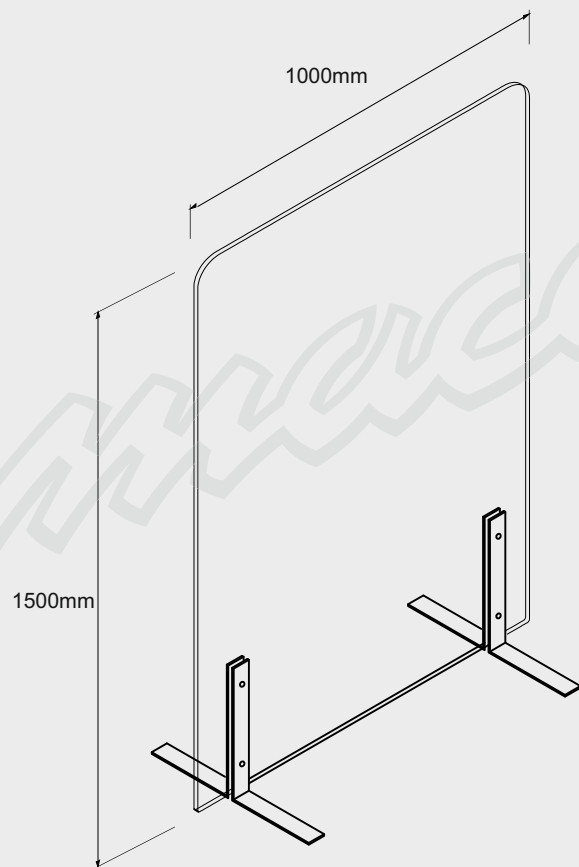

Mampara de protección individual en PVC y policarbonato transparente
Fácil instalación, sin necesidad de tornillería

Medidas especiales, consultar. / Posibilidad de personalizar con marca de cliente en vinilo

Mampara separadora de protección
En metacrilato transparente 10mm. Montaje sencillo, mediante tornillería

Medidas especiales, consultar. / Posibilidad de personalizar con marca de cliente en vinilo

Nota. Fácil limpieza mediante agua, jabón y bayeta suave. No utilizar alcohol ni productos agresivos.