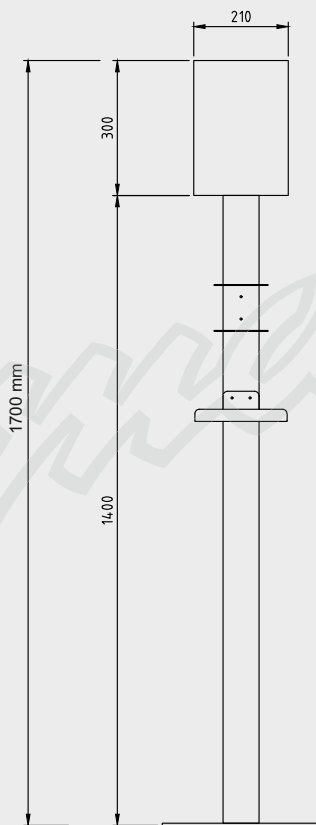

SOPORTE DISPENSADOR DE GEL / GUANTES

Estructura metálica para dispensador de gel antibacterial, con soporte para guantes y cartel de normas de uso.

Papelera opcional. Se entrega sin gel ni guantes.