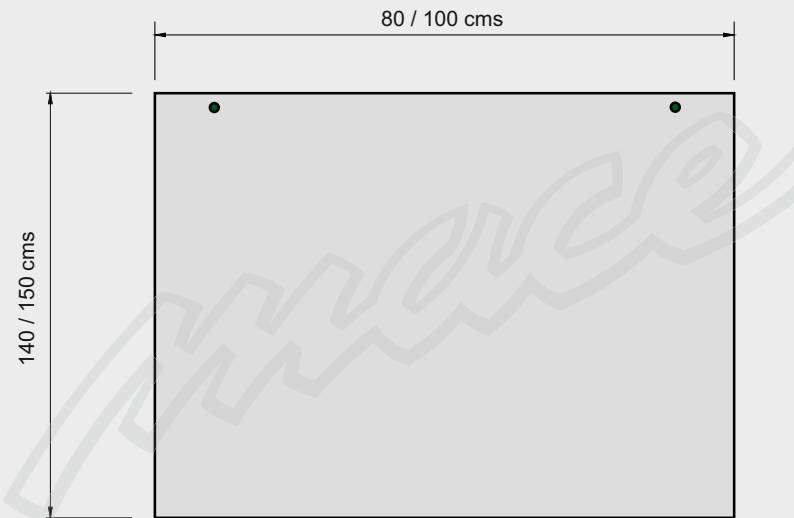

MAMPARA DE PROTECCIÓN METACRILATO A TECHO

Mampara de protección en metacrilato transparente
Fácil instalación, incluye kit de suspensión

Medidas especiales, consultar. / Posibilidad de personalizar con marca de cliente en vinilo

Nota. Fácil limpieza mediante agua, jabón y bayeta suave. No utilizar alcohol ni productos agresivos.