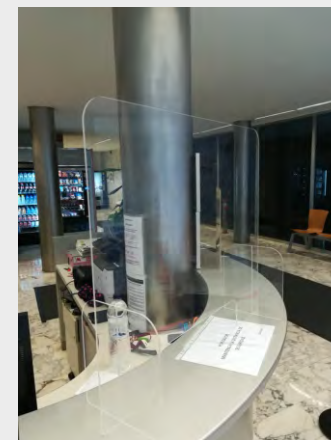

RÓTULOS E IMAGEN CORPORATIVA

**ELEMENTOS DE PREVENCIÓN
COVID19**

MAMPARA DE PROTECCIÓN MOSTRADOR METACRILATO

Mampara de protección individual en metacrilato transparente
Fácil instalación, sin necesidad de tornillería

Nota. Fácil limpieza mediante agua, jabón y bayeta suave. No utilizar alcohol ni productos agresivos.

MAMPARA DE PROTECCIÓN METACRILATO A TECHO

Mampara de protección en metacrilato transparente
Fácil instalación, incluye kit de suspensión

MAMPARA SEPARADORA PARA PUESTOS DE TRABAJO

Opción en metacrilato o cristal

Estructura autoportante

Mampara separadora de protección entre puestos de trabajo
En metacrilato transparente o cristal. Montaje sencillo, mediante tornillería