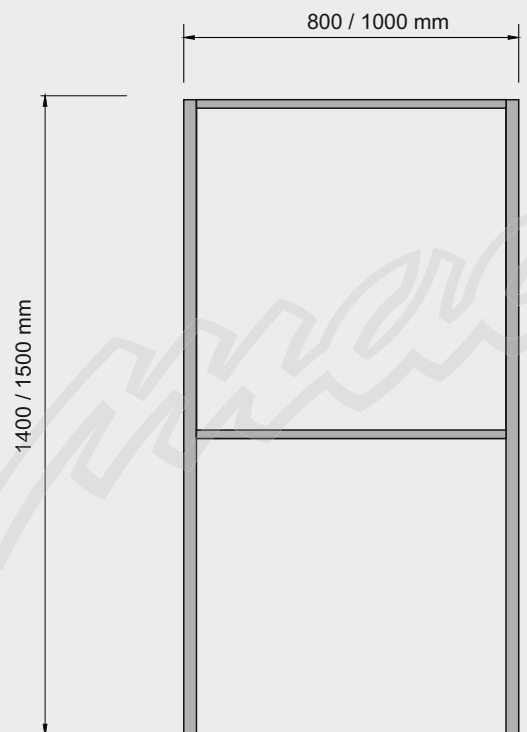

MAMPARA SEPARADORA PARA PUESTOS DE TRABAJO

Opción en metacrilato o cristal

Estructura autoportante