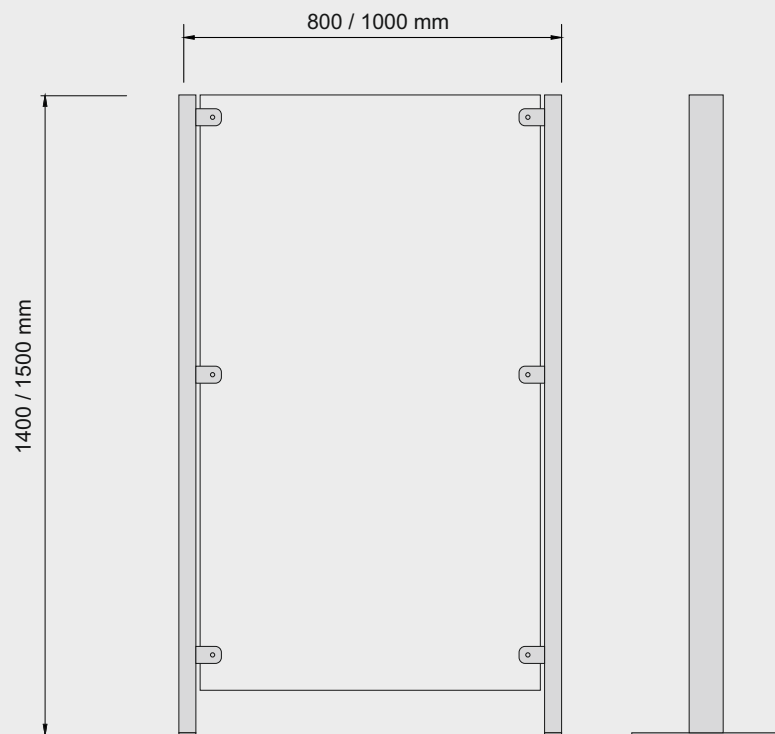

MAMPARA SEPARADORA PARA PUESTOS DE TRABAJO

Opción en metacrilato o cristal

Estructura autoportante